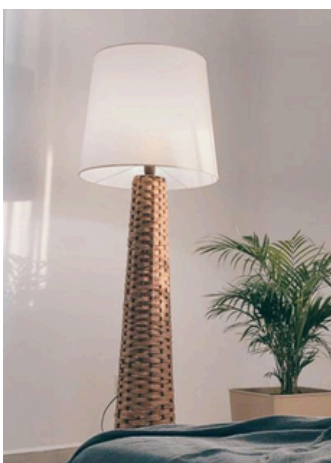

INCA

Estructura hierro terminacion oxido, intervenida integramente en hilo de papel kraft.

pantalla en lienzo color crudo

Altura total 170cm

Diámetro pantalla 50cm