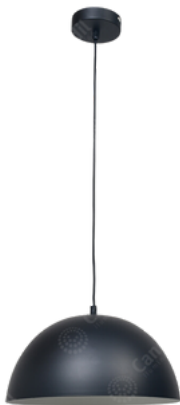

CATÁ 20
LOGO 25
ILUMINACIÓN

BRAVA

Lampara de colgar con estructura en hierro terminacion cruda con laca, intervenida en hilo de papel kraft. conexion con cadena terminacion oxido.

80cm diametro x 40cm alto
60cm diametro x 30cm alto

OTOÑO

Lampara de colgar con estructura en hierro terminacion cruda con laca, intervenida en arpillera. conexion con cadena terminacion oxido.

80cm diametro x 40cm alto

CRETA

Lampara de colgar con estructura en hierro terminacion cruda con laca, intervenida en hilo de papel kraft. conexion con cadena cadena terminacion oxido.

50cm diametro x 35cm alto

DELTA

Lampara de colgar con estructura en hierro terminacion cruda con laca, intervenida en hilo de papel kraft. conexion con cable redondo transparente.

60cm diametro x 10 cm alto

GOLETA 30

Colgante para lámpara E27 construido en chapa de acero.

1xE27, Max 15W, 220V, 50Hz, IP20

Negro mate, Blanco mate

Chapa de acero

TIVOLI

Zócalo: E-27

Lámpara: E-27 LED