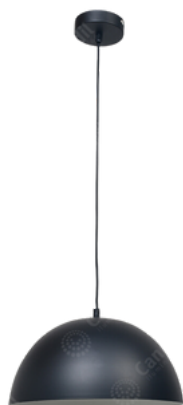

CATÁ 20
LOGO 25
ILUMINACIÓN

BRAVA

Lampara de colgar con estructura en hierro terminacion cruda con laca, intervenida en hilo de papel kraft. conexion con cadena terminacion oxido.

80cm diametro x 40cm alto
60cm diametro x 30cm alto

50cm diametro x 35cm alto

DELTA

Lampara de colgar con estructura en hierro terminacion cruda con laca, intervenida en hilo de papel kraft. conexion con cable redondo transparente.

60cm diametro x 10 cm alto

GOLETA 30

Colgante para lámpara E27 construido en chapa de acero.

1xE27, Max 15W, 220V, 50Hz, IP20

Negro mate, Blanco mate

Chapa de acero

TIVOLI

Zócalo: E-27

Lámpara: E-27 LED

Ø 40 mm - H: 115 mm

Blanco. Negro. Plateado

**MICRO**

Colgante para lámpara E27
direccionable
construido en chapa de acero.
1xE27, Max 15W, 220V, 50Hz, IP20

H:1500mm
Negro mate
Chapa de acero

**TUBOS**

Zócalo: GZ-10
Lámpara: GU-10 LED